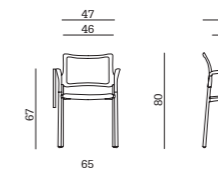

Urban Air 03

объем/volume/volume 0,45 m³

вес/weight/poids

30 Kg

упаковка/pack/emballage

4 шт per box