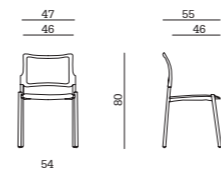

Colored Teddy fire retardant mesh

Résille ignifuge Teddy couleur

ВЕС И РАЗМЕРЫ/WEIGHTS AND SIZES/POIDS ET DIMENSIONS

Urban Air 01

объем/volume/volume

0,45 m³

вес/weight/poids

24 Kg