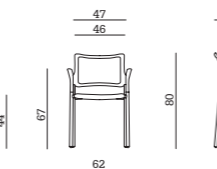

Urban Air 02

объем/volume/volume 0,45

m³

вес/weight/poids

26 Kg

упаковка/pack/emballage

4 шт per box